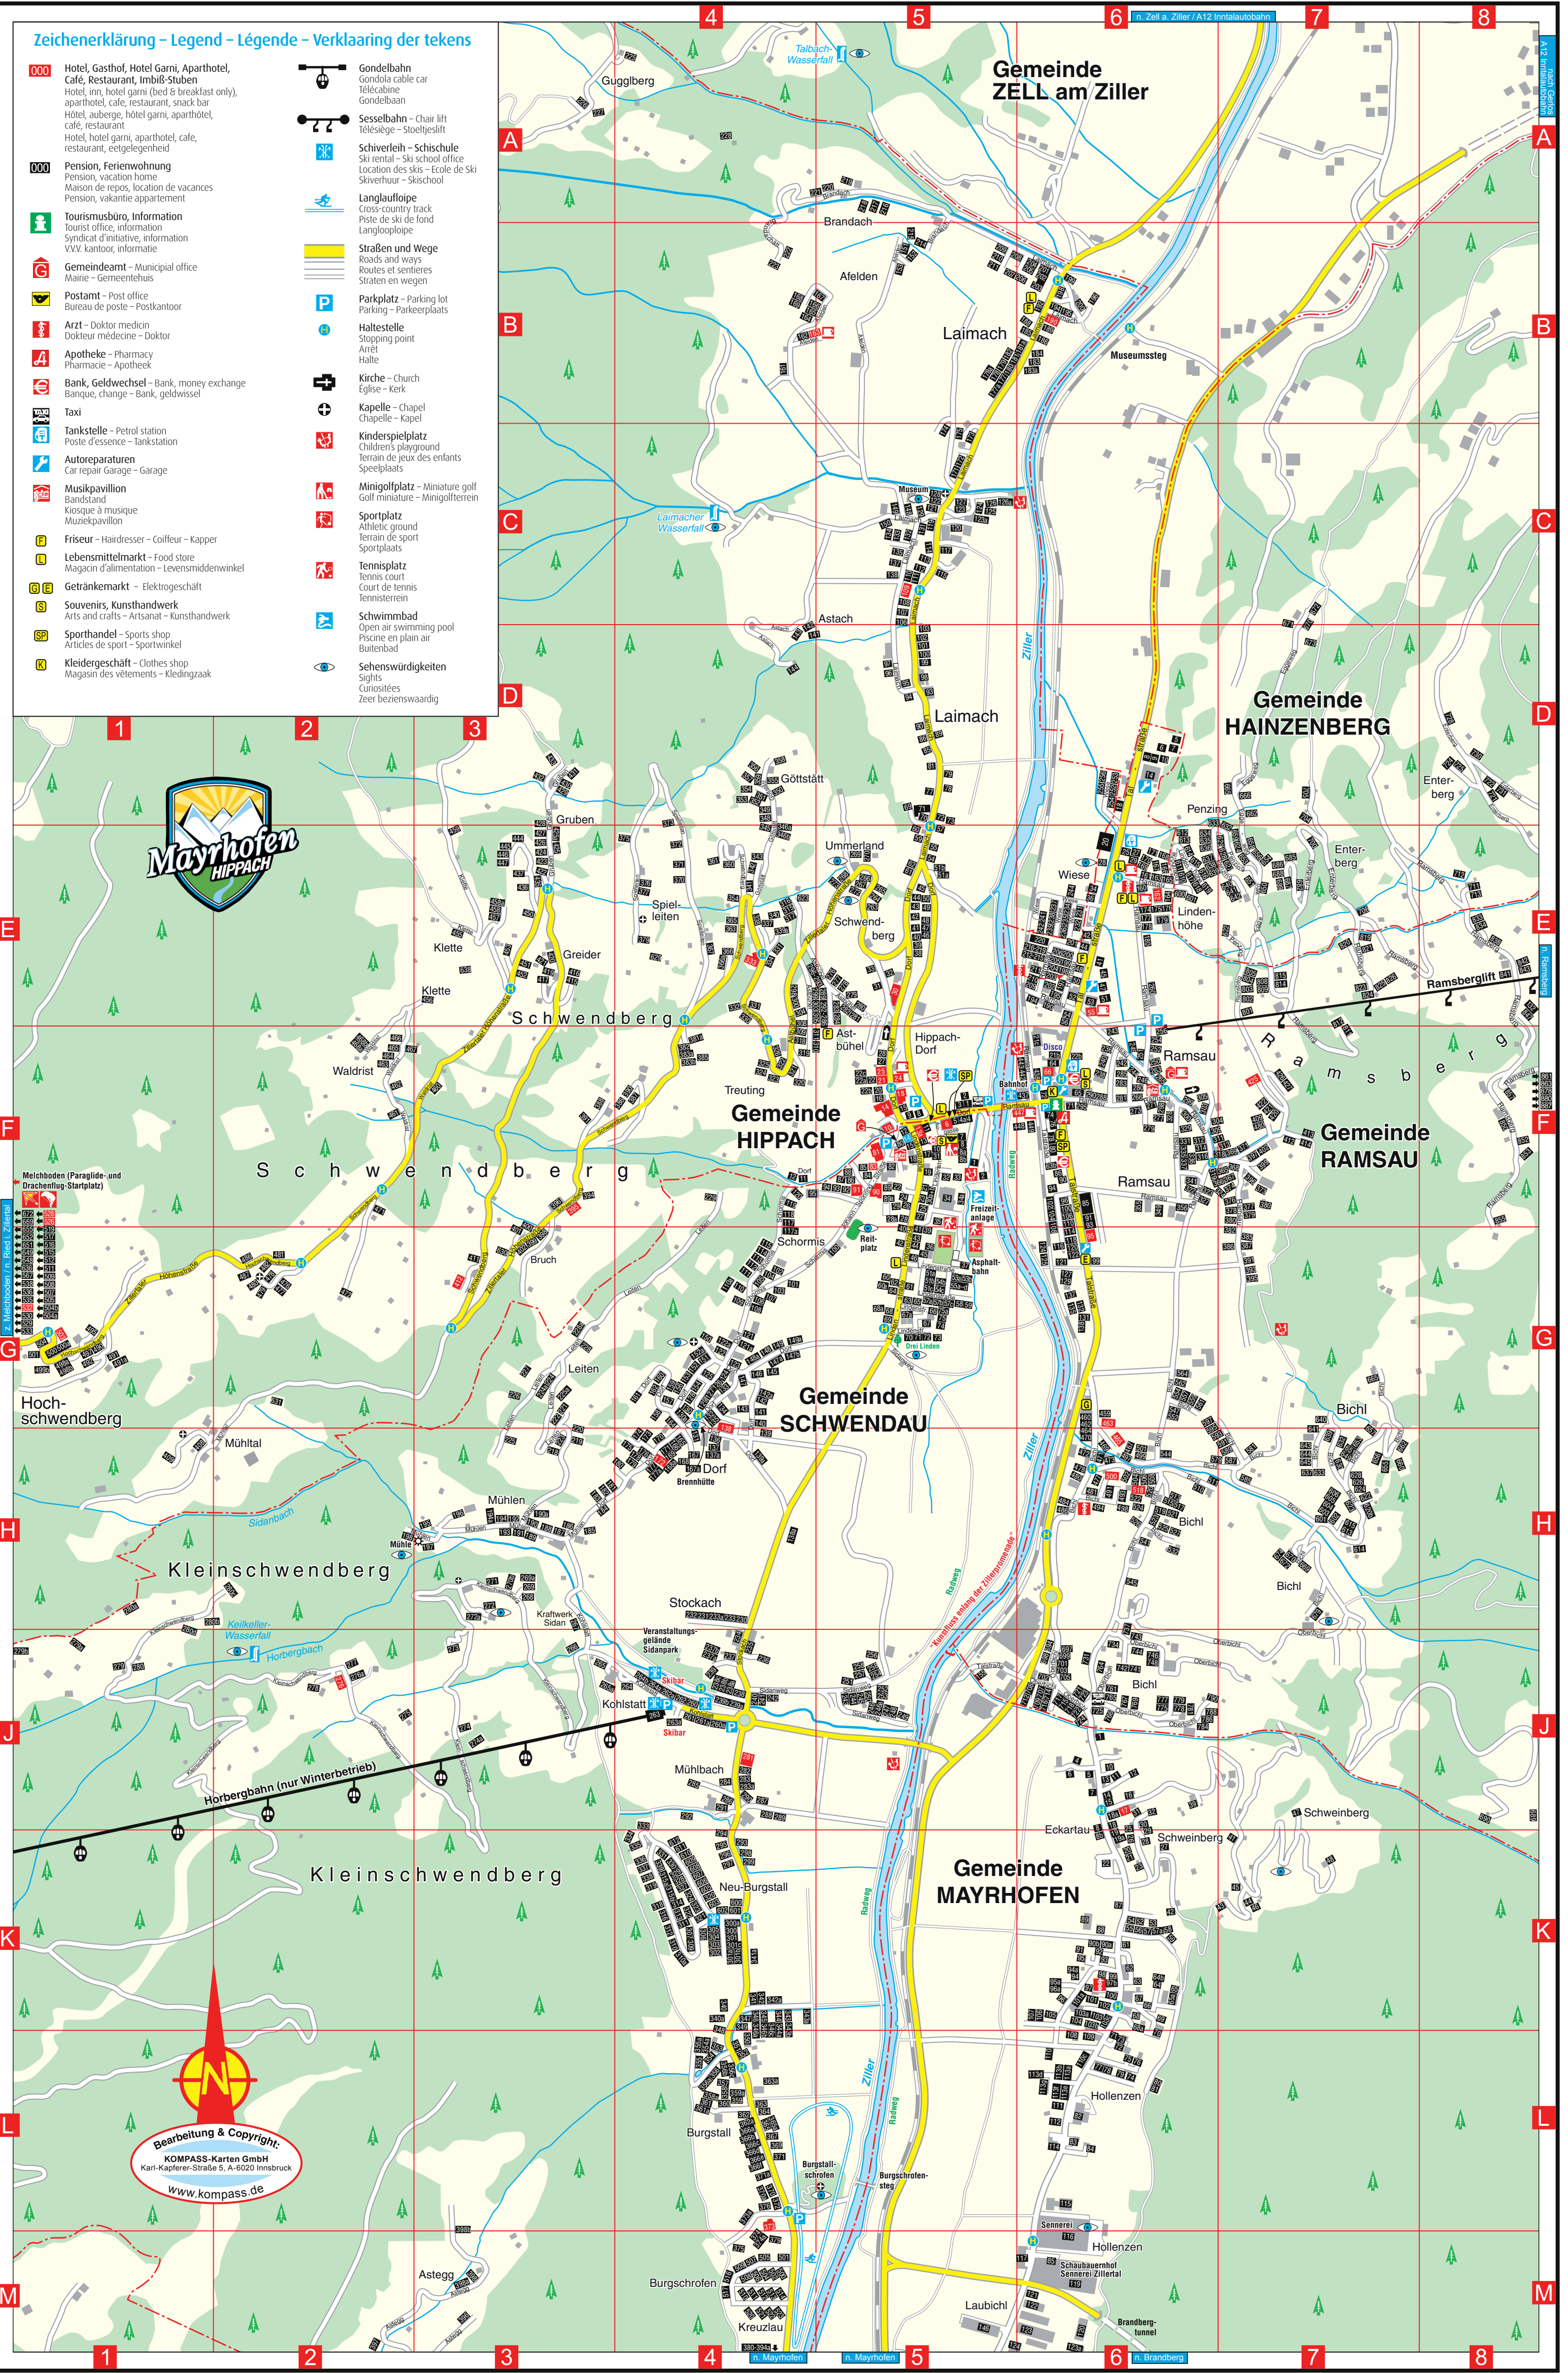

Zeichenerklärung – Legend – Légende – Verklaring der tekens

- | | |
|---|---|
| <ul style="list-style-type: none"> 000 Hotel, Gasthof, Hotel Garni, Aparthotel, Café, Restaurant, Imbiß-Stuben
Hotel, inn, hotel garni (bed & breakfast only), aparthotel, cafe, restaurant, snack bar
Hôtel, auberge, hôtel garni, aparthôtel, café, restaurant
Hotel, hotel garni, aparthotel, cafe, restaurant, eetgelegenhed 000 Pension, Ferienwohnung
Pension, vacation home
Maison de repos, location de vacances
Pension, vakantie appartement i Tourismusbüro, Information
Tourist office, information
Syndicat d'initiative, information
VVV, kantoor, informatie G Gemeindeamt – Municipal office
Mairie – Gemeentehuis P Postamt – Post office
Bureau de poste – Postkantoor A Arzt – Doktor, medicin
Dokteur, médecine – Dokter A Apotheke – Pharmacy
Pharmacie – Apotheek e Bank, Geldwechsel – Bank, money exchange
Banque, change – Bank, geldwssel T Taxi T Tankstelle – Petrol station
Poste d'essence – tankstation A Autoreparaturen
Car repair Garage – Garage M Musikpavillon
Bandstand
Kiosque à musique
Muziekpavillon F Friseur – Hairdresser – Coiffeur – Kapper L Lebensmittelmarkt – Food store
Magasin d'alimentation – Levensmiddelenwinkel G Getränkemarkt – Elektrogeschäft S Souvenirs, Kunsthandwerk
Arts and crafts – Artsanat – Kunsthandwerk SP Sporthandel – Sports shop
Articles de sport – Sportwinkel K Kleidergeschäft – Clothes shop
Magasin des vêtements – Kledingzaak | <ul style="list-style-type: none"> Gondelbahn
Gondola cable car
Télécabine
Gondelbaan Sesselbahn – Chair lift
Télésiège – Stoeltjeslift Schiverleih – Schischule
Ski rental – Ski school office
Location des skis – École de Ski
Skiverhuur – Skischool Langlaufloipe
Cross-country track
Piste de ski de fond
Langlooploipe Straßen und Wege
Roads and ways
Routes et sentiers
Straten en wegen Parkplatz – Parking lot
Parking – Parkeerplaats Haltestelle
Stopping point
Arrêt
Halte Kirche – Church
Église – Kerk Kapelle – Chapel
Chapelle – Kapel Kinderspielplatz
Children's playground
Terrain de jeux des enfants
Speelplaats Minigolfplatz – Miniature golf
Golf miniature – Minigolfterrein Sportplatz
Athletic ground
Terrain de sport
Sportplaats Tennisplatz
Tennis court
Court de tennis
Tennisterrein Schwimmbad
Open air swimming pool
Piscine en plein air
Buitenbad Sehenswürdigkeiten
Sights
Curiosités
Zeer bezienswaardig |
|---|---|